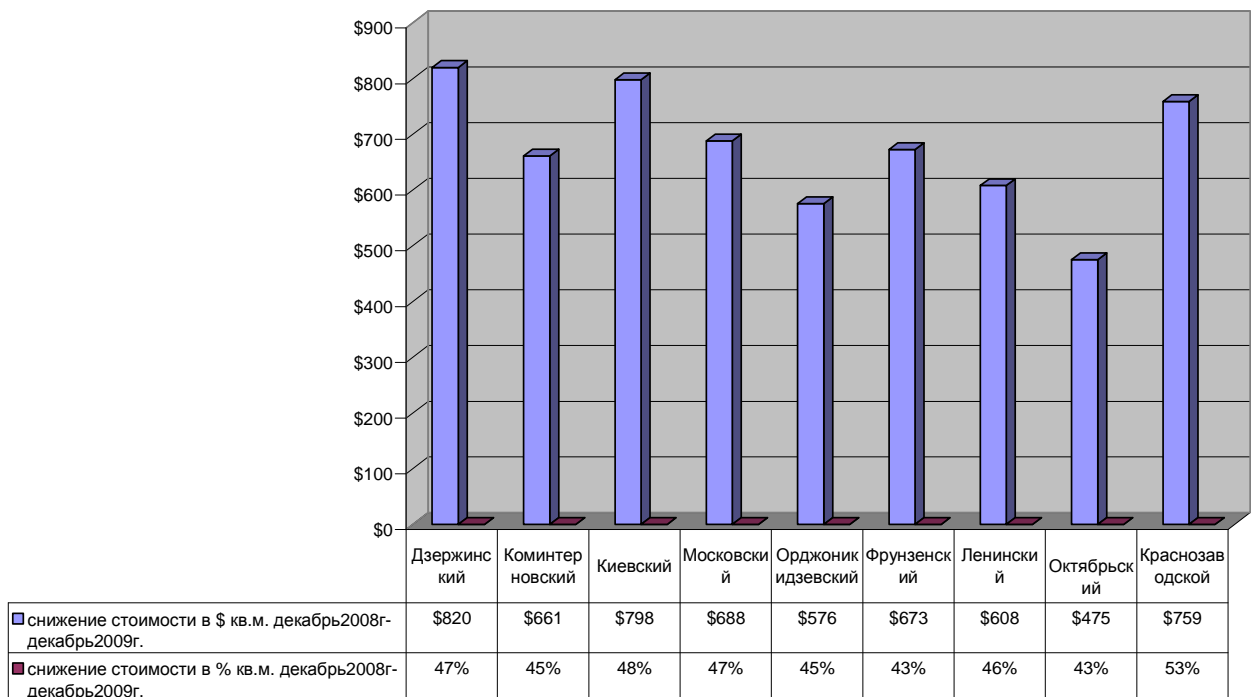

Сравнительные характеристики Январь - Декабрь