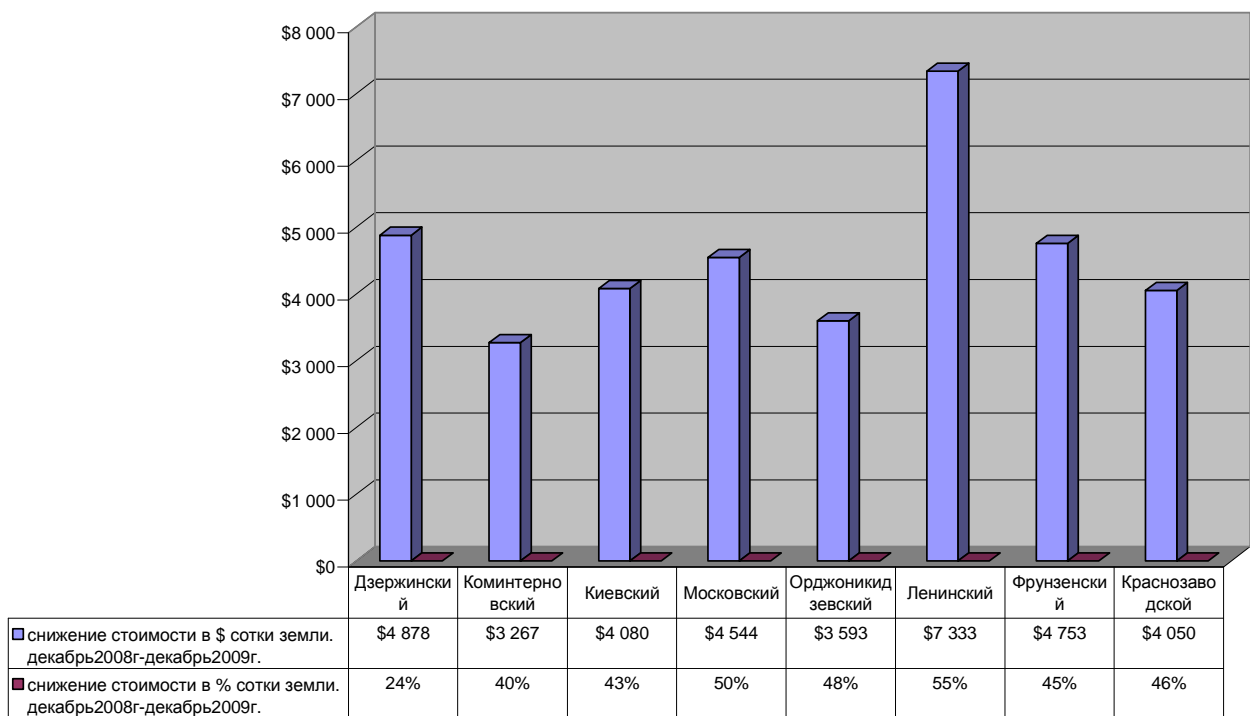

Сравнительные характеристики Декабрь 2008 год – Декабрь 2009 год
Средняя стоимость сотки земли по Административным районам города Харьков.

Сравнительные характеристики Январь - Декабрь
Средняя стоимость Дома с землей по Административным районам города Харьков.