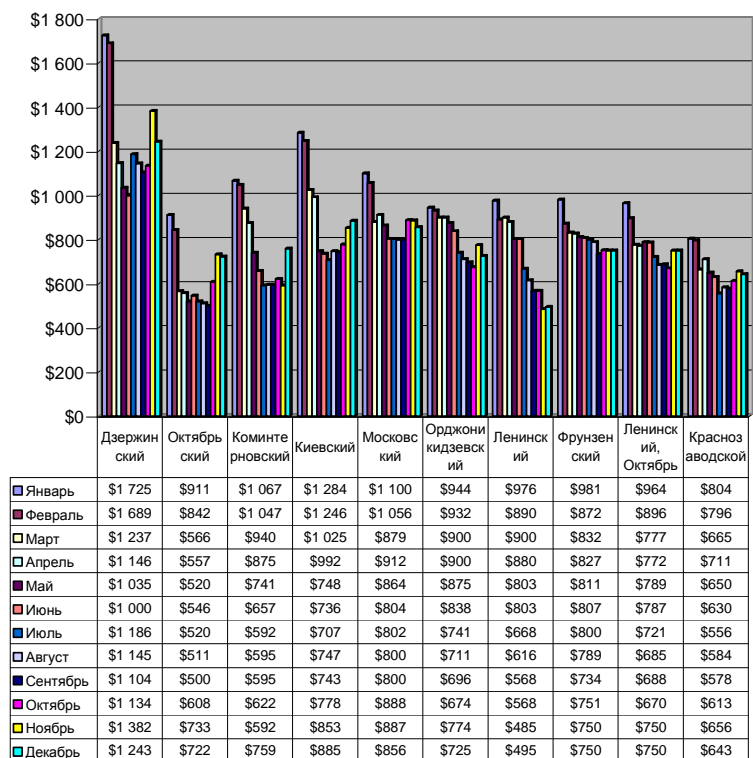

Сравнительные характеристики Декабрь 2008 год – Декабрь 2009 год
Средняя стоимость Дома с землей по Административным районам города Харьков.