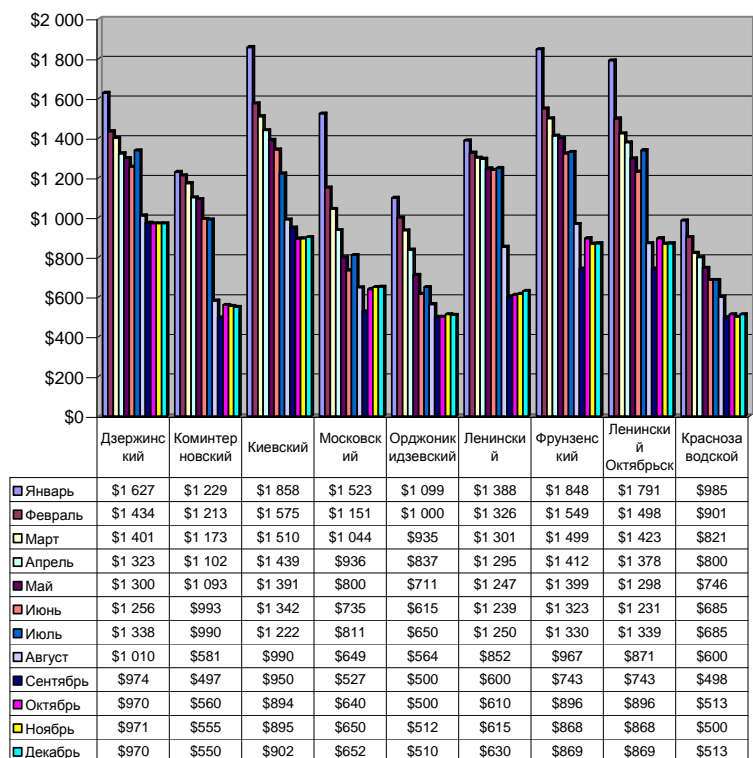

Сравнительные характеристики Декабрь 2008 год – Декабрь 2009 год
Средняя стоимость кв.м. коммерческой недвижимости (офисы от 50 до 600 кв. м)
класса С - F по Административным районам города Харьков. 2009 год.