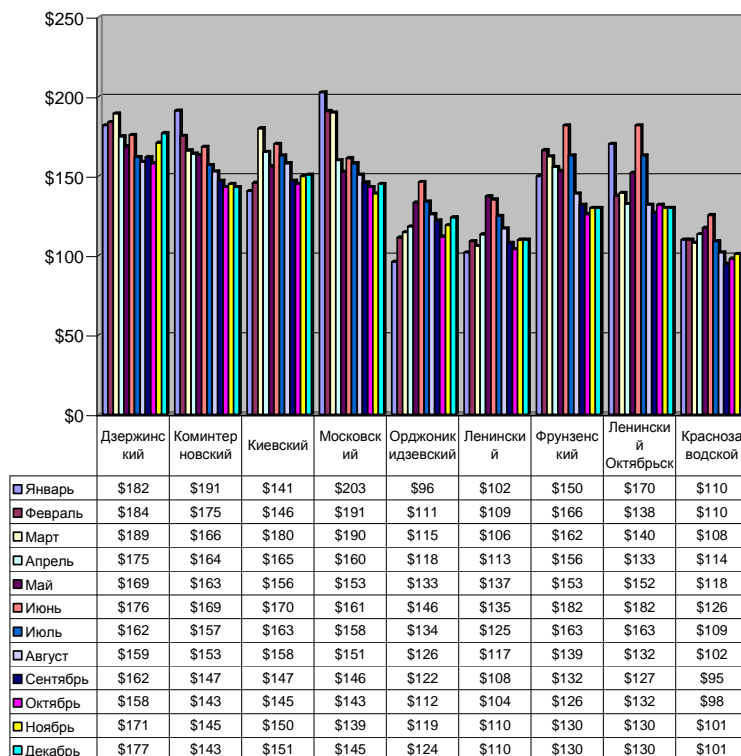

### Сравнительные характеристики Январь - Декабрь

Стоимость аренды жилой недвижимости (1 комнатные, 2 комнатные, 3 комнатные квартиры) по Административным районам города Харьков. 2009 год.

### Сравнительные характеристики Декабрь 2008 год – Декабрь 2009 год

Стоимость аренды жилой недвижимости (1 комнатные, 2 комнатные, 3 комнатные квартиры) по Административным районам города Харьков. 2009 год.