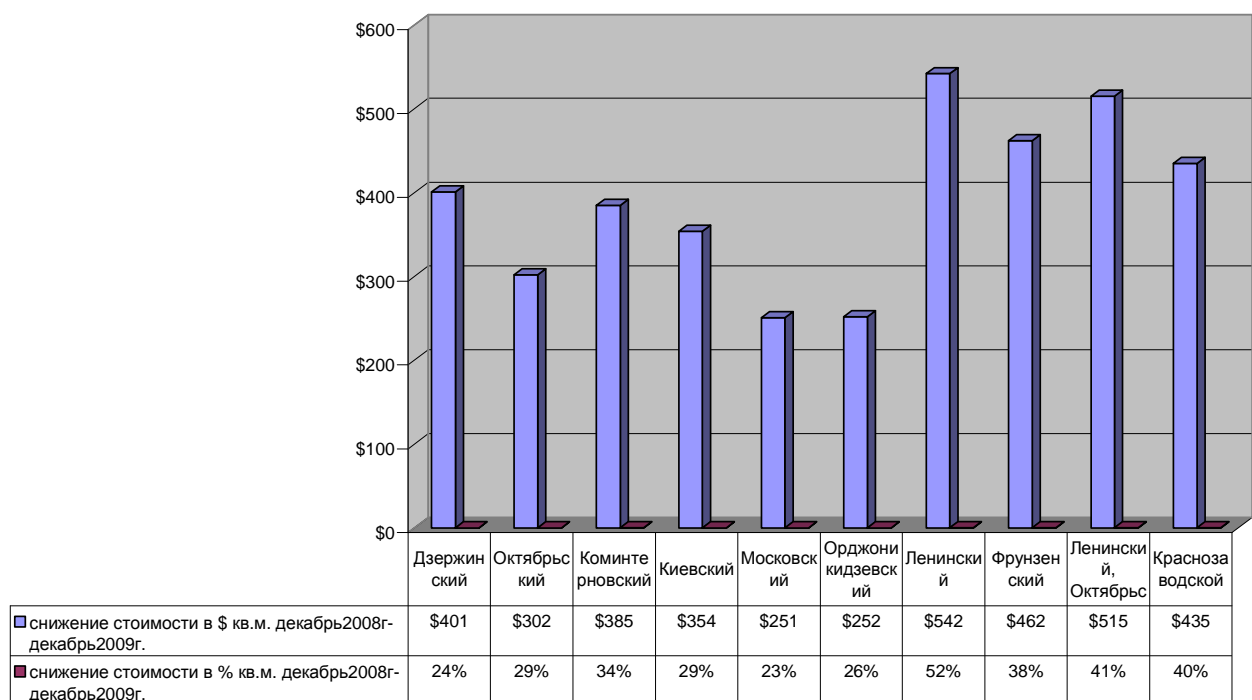

Сравнительные характеристики Январь - Декабрь
Средняя стоимость кв.м. коммерческой недвижимости (офисы от 50 до 600 кв. м) класса С - F по Административным районам города Харьков. 2009год.