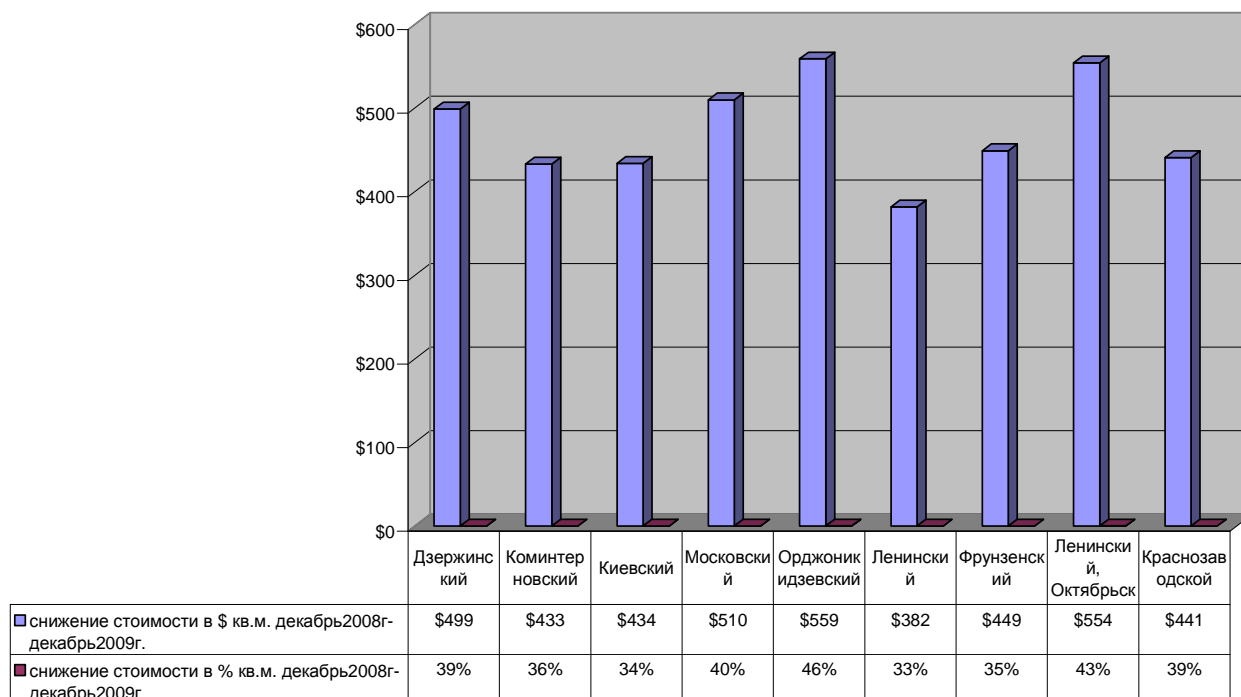

Сравнительные характеристики Январь - Декабрь
Средняя стоимость сотки земли по Административным районам города Харьков.