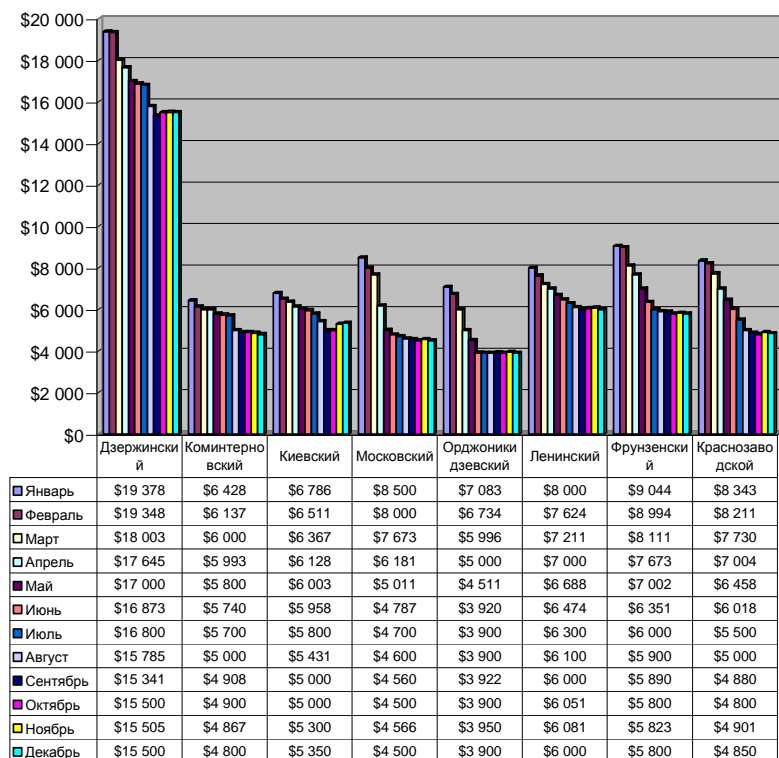

**Сравнительные характеристики Январь - Декабрь**

Средняя стоимости кв.м.жилой недвижимости (Первичный рынок, объекты, сданные в эксплуатацию) по Административным районам города Харьков.

**Сравнительные характеристики Декабрь 2008 год – Декабрь 2009 год**  
Средняя стоимости кв.м.жилой недвижимости (Первичный рынок, объекты, сданные в эксплуатацию) по Административным районам города Харьков.

**Сравнительные характеристики Январь - Декабрь**  
Средняя стоимость сотки земли по Административным районам города Харьков.

**Сравнительные характеристики Декабрь 2008 год – Декабрь 2009 год**  
Средняя стоимость сотки земли по Административным районам города Харьков.