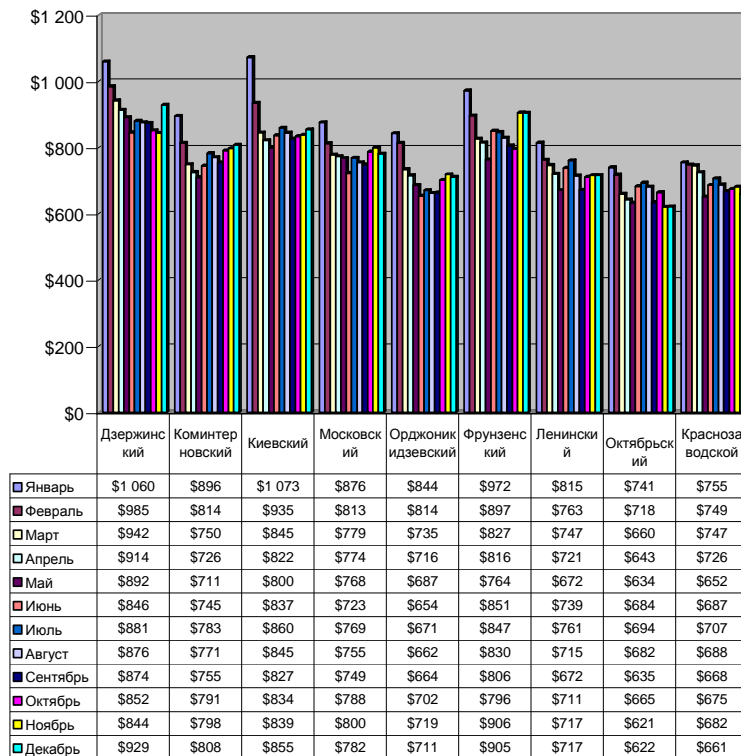

**Средняя стоимости кв.м.жилой недвижимости (вторичный рынок) по
Административным районам города Харьков.**

**Сравнительные характеристики Декабрь 2008 год – Декабрь 2009 год
Средняя стоимости кв.м.жилой недвижимости (вторичный рынок) по
Административным районам города Харьков.**