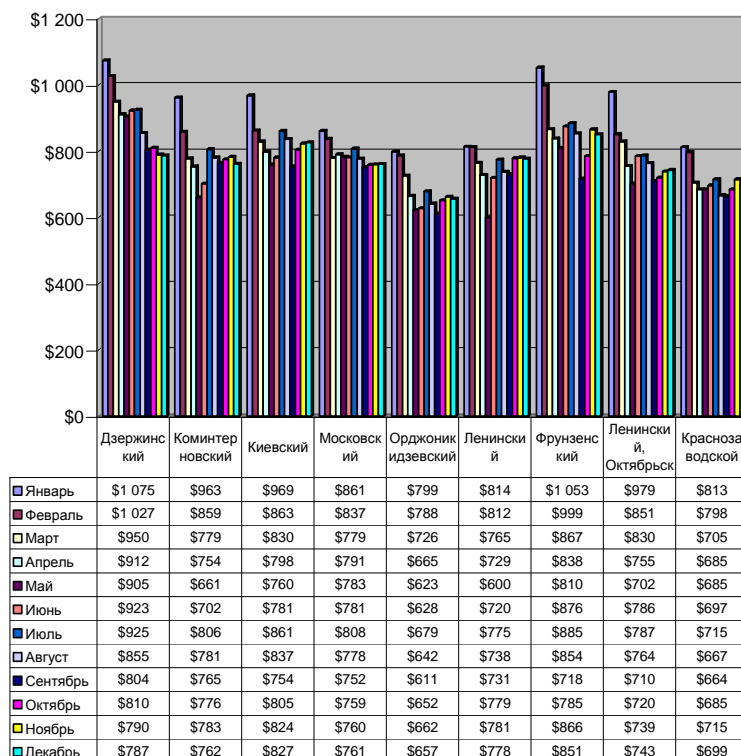

Средняя стоимости кв.м.жилой недвижимости (Первичный рынок, объекты, сданные в эксплуатацию) по Административным районам города Харьков.

Сравнительные характеристики Декабрь 2008 год – Декабрь 2009 год
Средняя стоимости кв.м.жилой недвижимости (Первичный рынок, объекты, сданные в эксплуатацию) по Административным районам города Харьков.