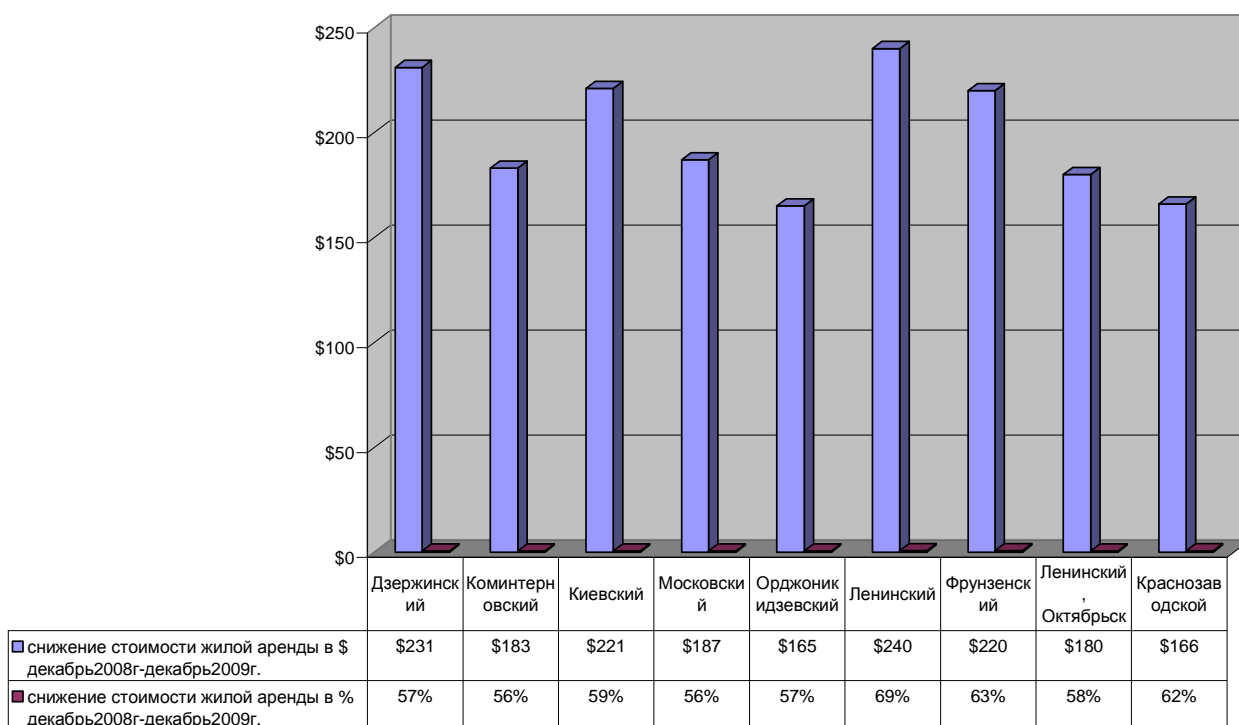

Сравнительные характеристики Январь - Декабрь