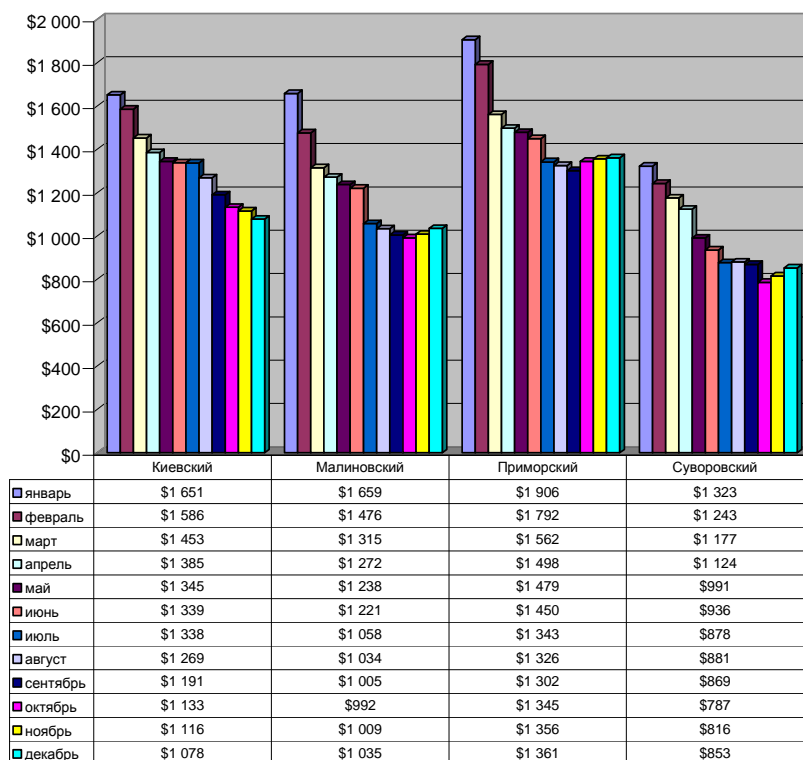

Сравнительные характеристики Декабрь 2008 год- Декабрь 2009 год
Средняя стоимость кв.м. коммерческой недвижимости (офисы от 50 до 600 кв. м)
класса С - F по Административным районам города Одесса. 2009год.