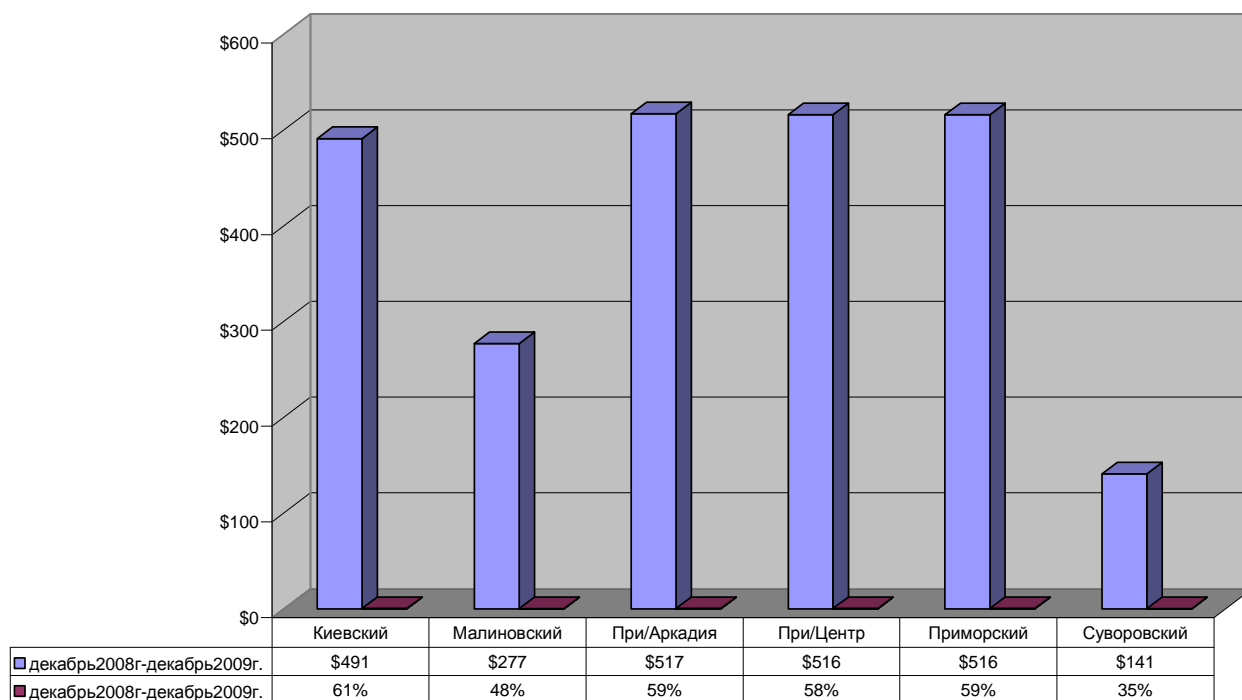

Сравнительные характеристики Январь- Декабрь