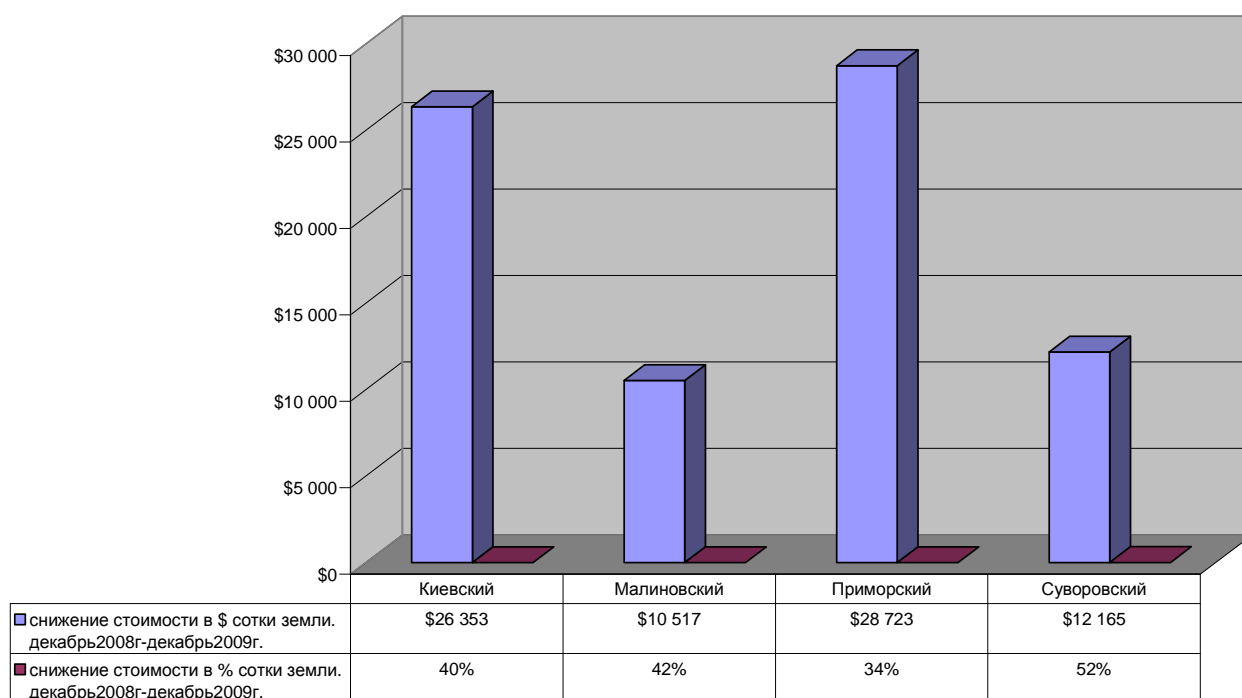

Сравнительные характеристики Декабрь 2008 год- Декабрь 2009 год
Средняя стоимость сотки земли по Административным районам города Одесса 2009 год.

Сравнительные характеристики Январь- Декабрь
Средняя стоимость Дома с землей по Административным районам города Одесса 2009 год.