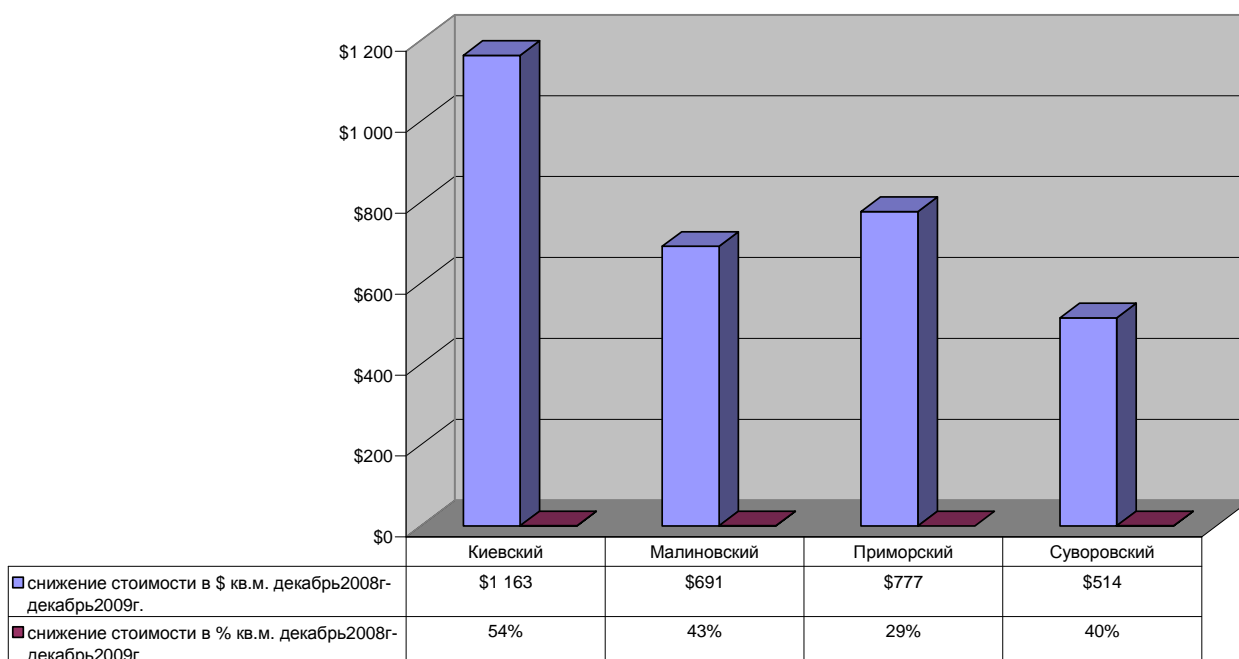

Сравнительные характеристики Декабрь 2008 год- Декабрь 2009 год
Средняя стоимость кв.м. коммерческой недвижимости (кафе бары магазины рестораны площадью 100-600 кв.м.) вторичного рынка по Административным районам города Одесса. 2009год.