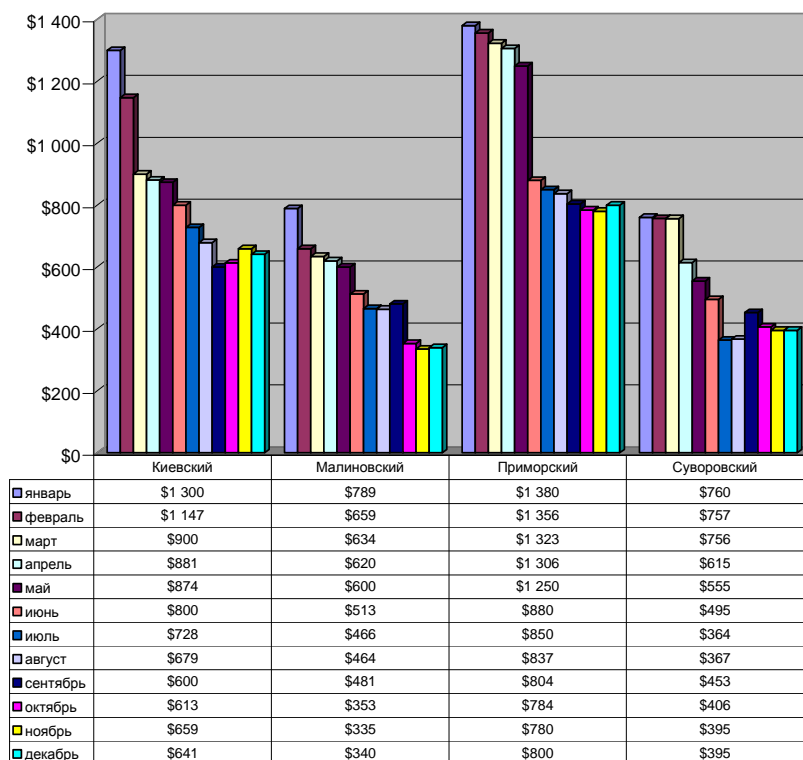

Сравнительные характеристики Январь- Декабрь
Средняя стоимость кв.м. производственной недвижимости (производственные комплексы, склады, ангары, площадью 100-5000 кв.м.) вторичного рынка по Административным районам города Одесса. 2009год.

Сравнительные характеристики Декабрь 2008 год- Декабрь 2009 год
Средняя стоимость кв.м. производственной недвижимости (производственные комплексы, склады, ангары, площадью 100-5000 кв.м.) вторичного рынка по Административным районам города Одесса. 2009год.