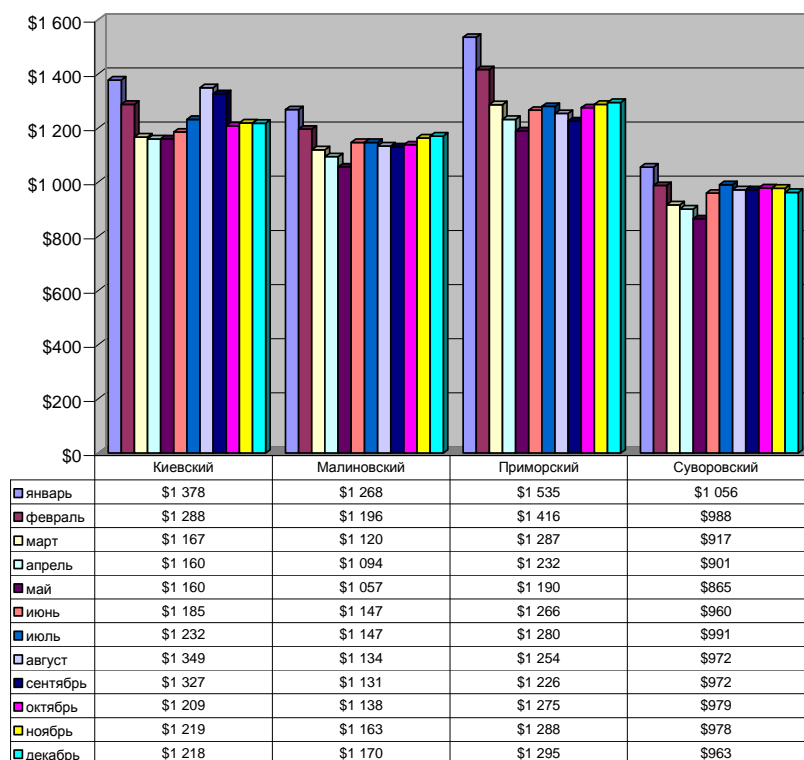

**Средняя стоимости кв.м. жилой недвижимости (вторичный рынок) по
Административным районам города Одесса 2009 год.**

Сравнительные характеристики Декабрь 2008 год- Декабрь 2009 год
Средняя стоимости кв.м. жилой недвижимости (вторичный рынок) по
Административным районам города Одесса 2009 год.