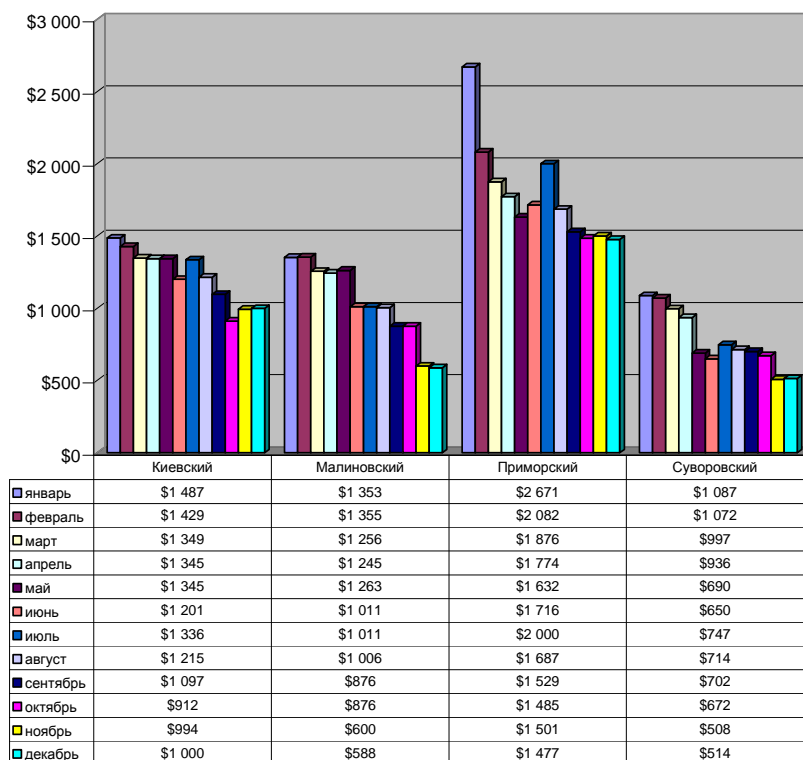

Сравнительные характеристики Январь- Декабрь
Средняя стоимость кв.м. коммерческой недвижимости (административные здания площадью 100-5000 кв.м.) вторичного рынка по Административным районам города Одесса. 2009год.