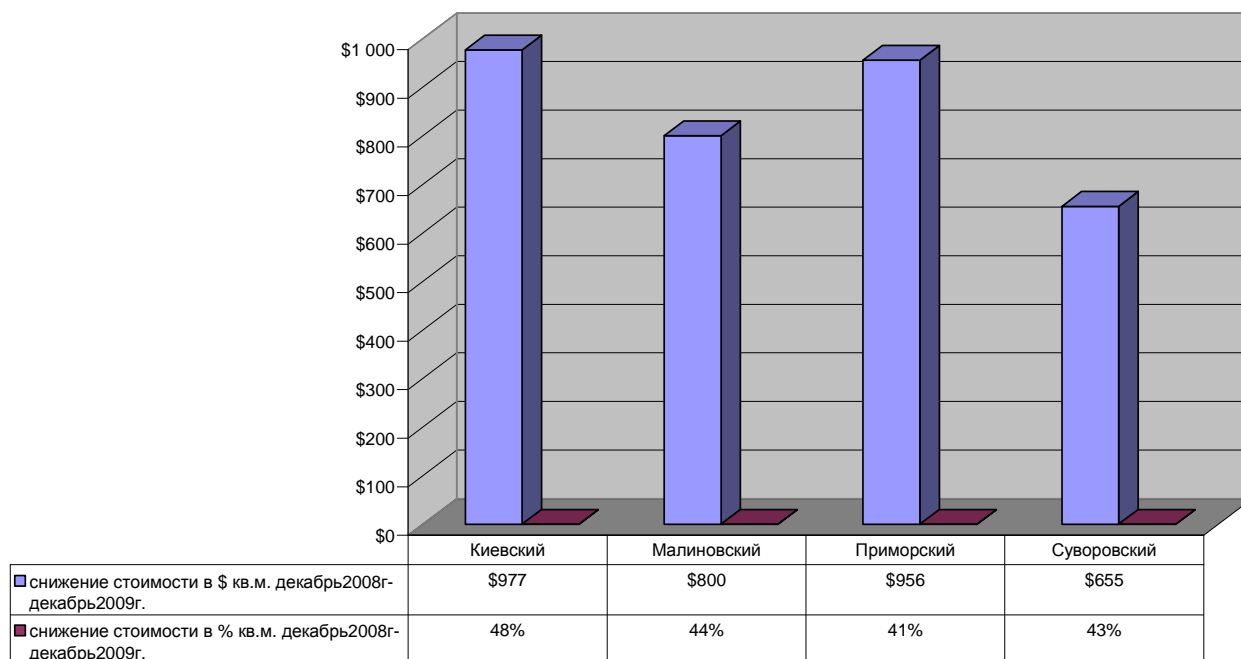

Сравнительные характеристики Январь- Декабрь
Средняя стоимость кв.м. коммерческой недвижимости (кафе бары магазины рестораны площадью 100-600 кв.м.) вторичного рынка по Административным районам города Одесса. 2009год.