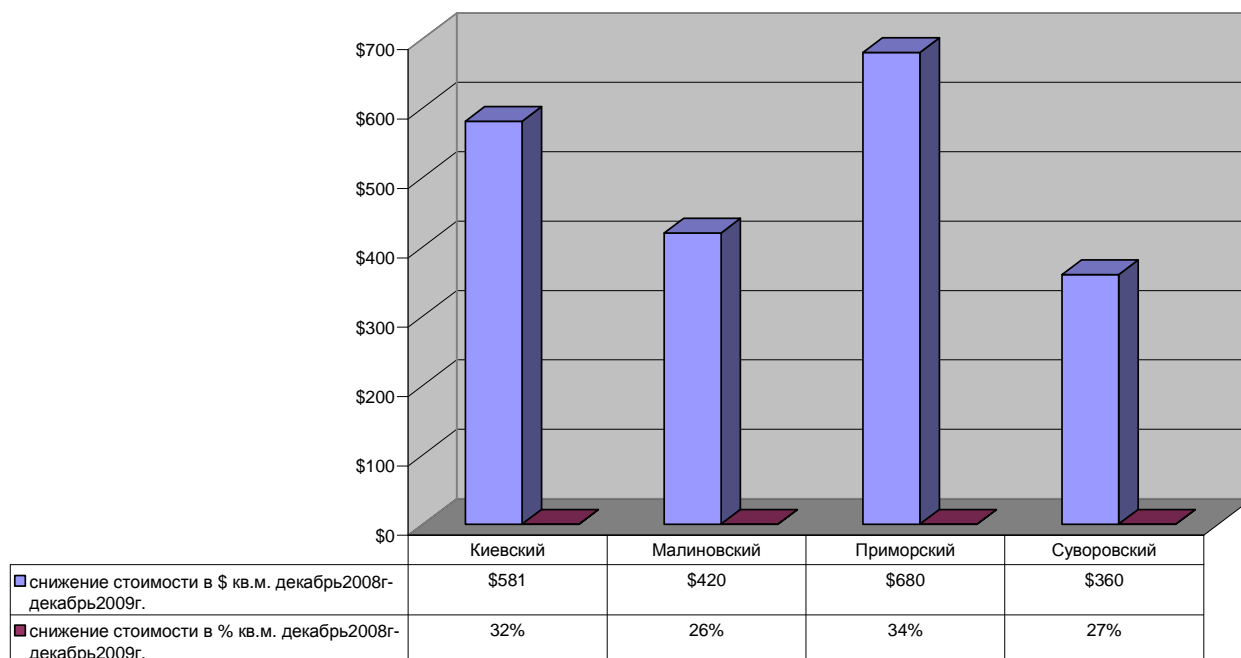

Сравнительные характеристики Январь- Декабрь

Средняя стоимости кв.м. жилой недвижимости (Первичный рынок, объекты, сданные в эксплуатацию) по Административным районам города Одесса 2009 год.