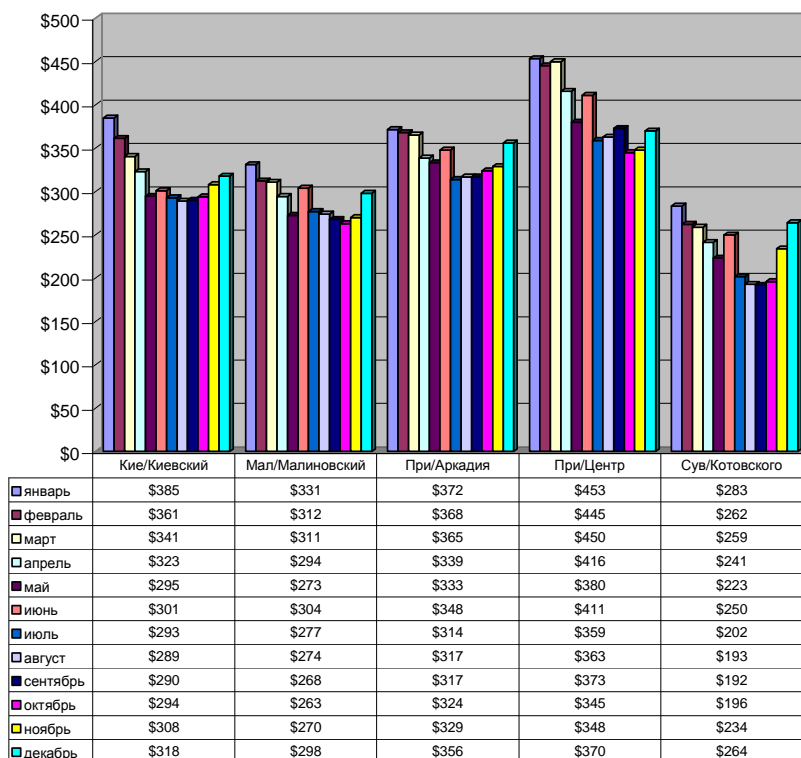

Сравнительные характеристики Январь-Декабрь

Стоимость аренды жилой недвижимости (1 комнатные, 2 комнатные, 3 комнатные квартиры) по Административным районам города Одесса 2009 год.

Сравнительные характеристики Декабрь 2008 год-Декабрь 2009 год