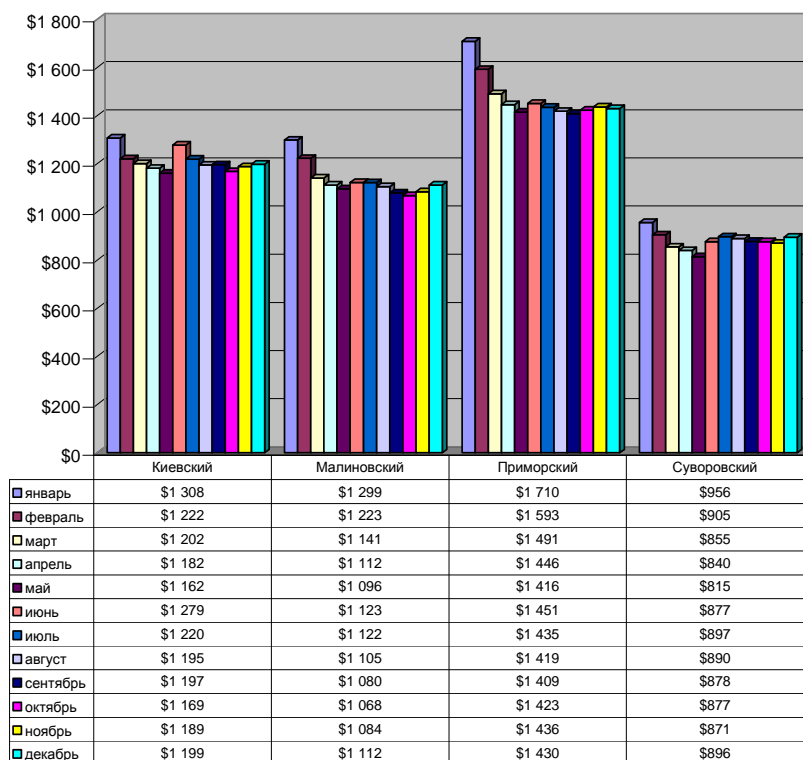

Сравнительные характеристики Декабрь 2008 год- Декабрь 2009 год
Средняя стоимости кв.м. жилой недвижимости (Первичный рынок, объекты, сданные в эксплуатацию) по Административным районам города Одесса 2009 год.