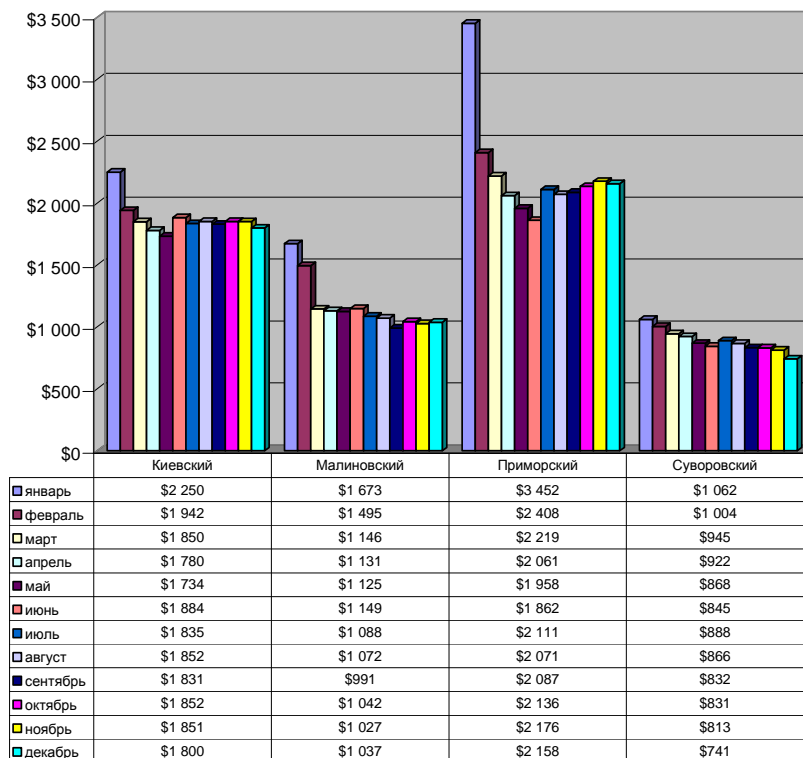

Сравнительные характеристики Декабрь 2008 год- Декабрь 2009 год
Средняя стоимость Дома с землей по Административным районам города Одесса 2009 год.