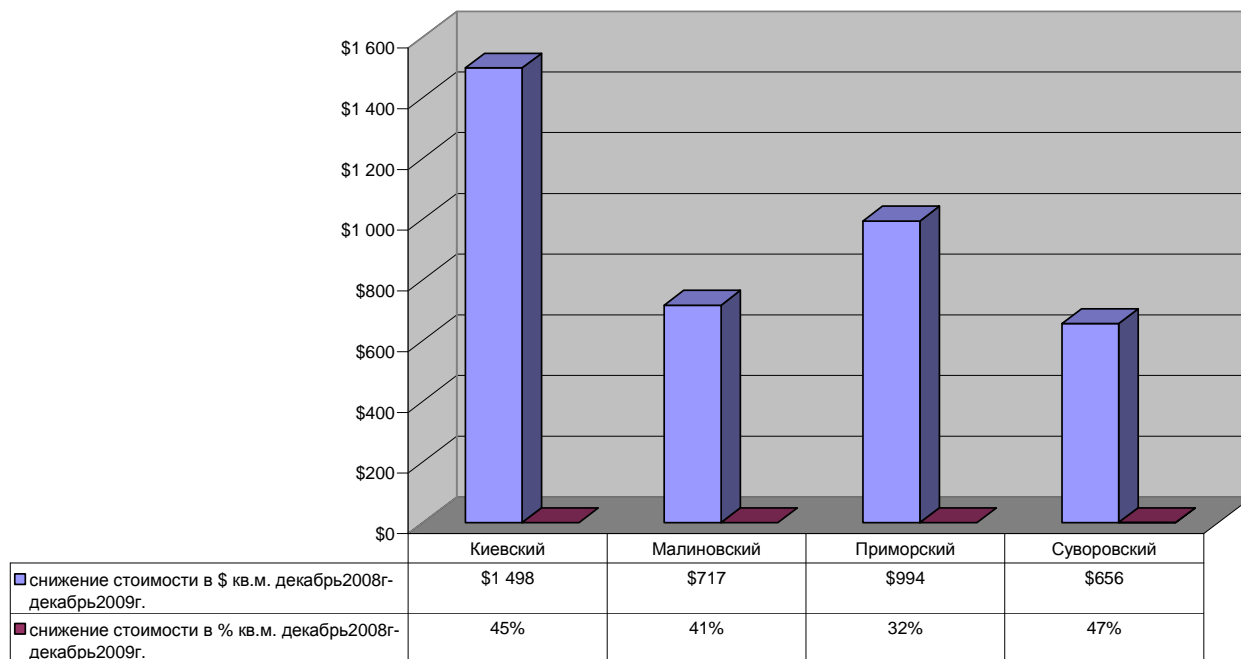

Сравнительные характеристики Январь- Декабрь
Средняя стоимость кв.м. коммерческой недвижимости (офисы от 50 до 600 кв.м) класса С - F по Административным районам города Одесса. 2009год.