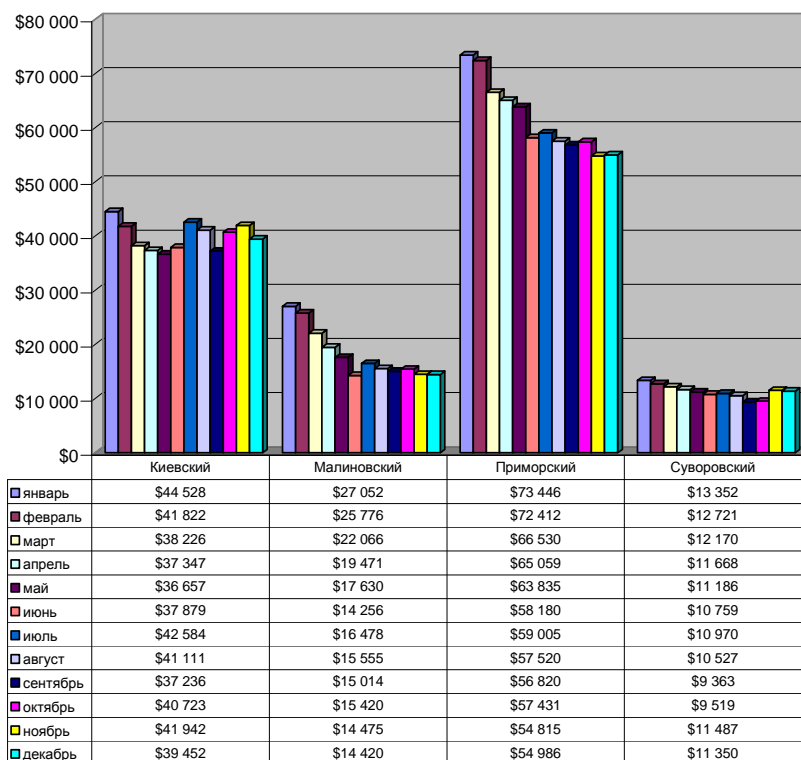

Сравнительные характеристики Декабрь 2008 год- Декабрь 2009 год
Средняя стоимость сотки земли по Административным районам города Одесса 2009 год.

Сравнительные характеристики Январь- Декабрь
Средняя стоимость Дома с землей по Административным районам города Одесса 2009 год.