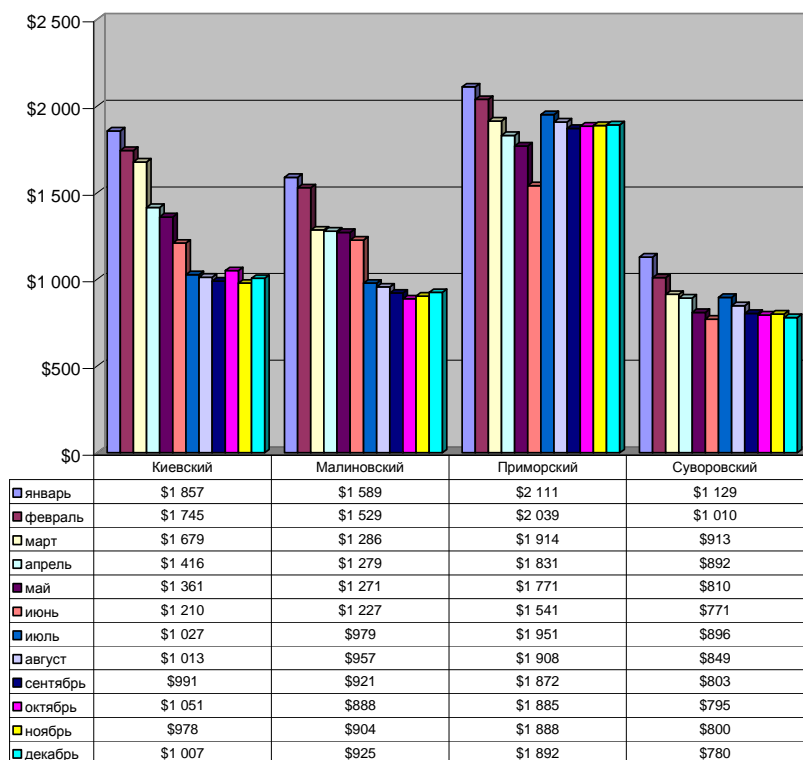

Сравнительные характеристики Декабрь 2008 год- Декабрь 2009 год
Средняя стоимость кв.м. коммерческой недвижимости (кафе бары магазины рестораны площадью 100-600 кв.м.) вторичного рынка по Административным районам города Одесса. 2009год.