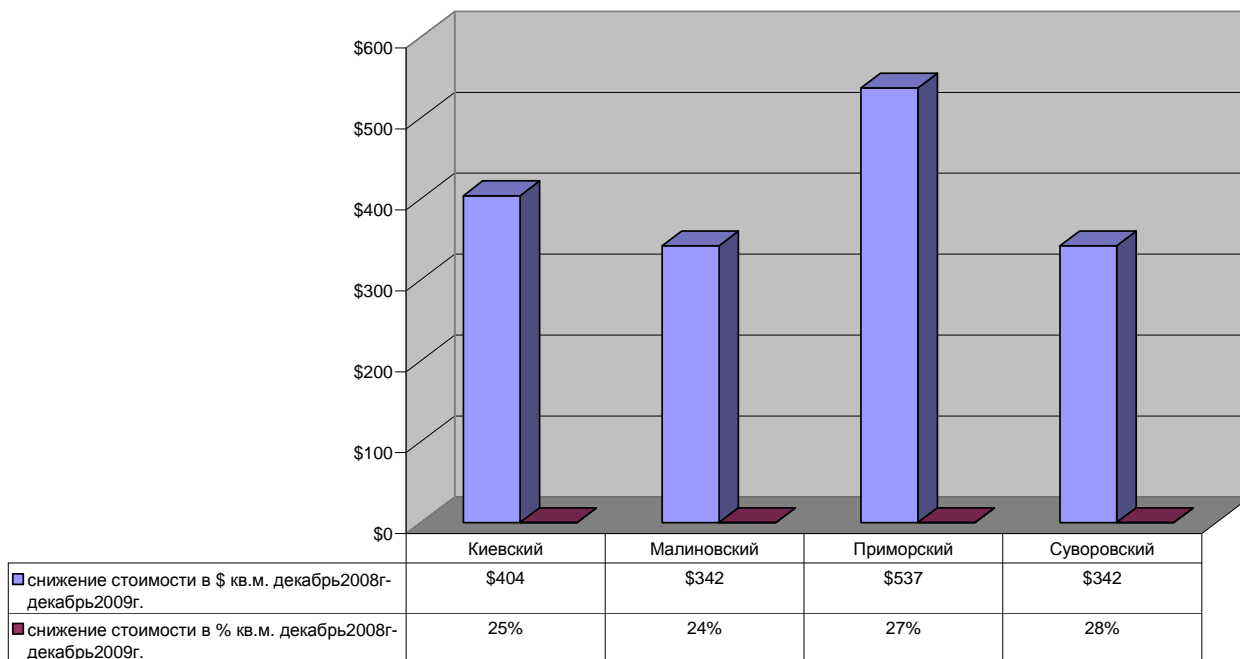

Сравнительные характеристики Январь- Декабрь
Средняя стоимость сотки земли по Административным районам города Одесса 2009 год.